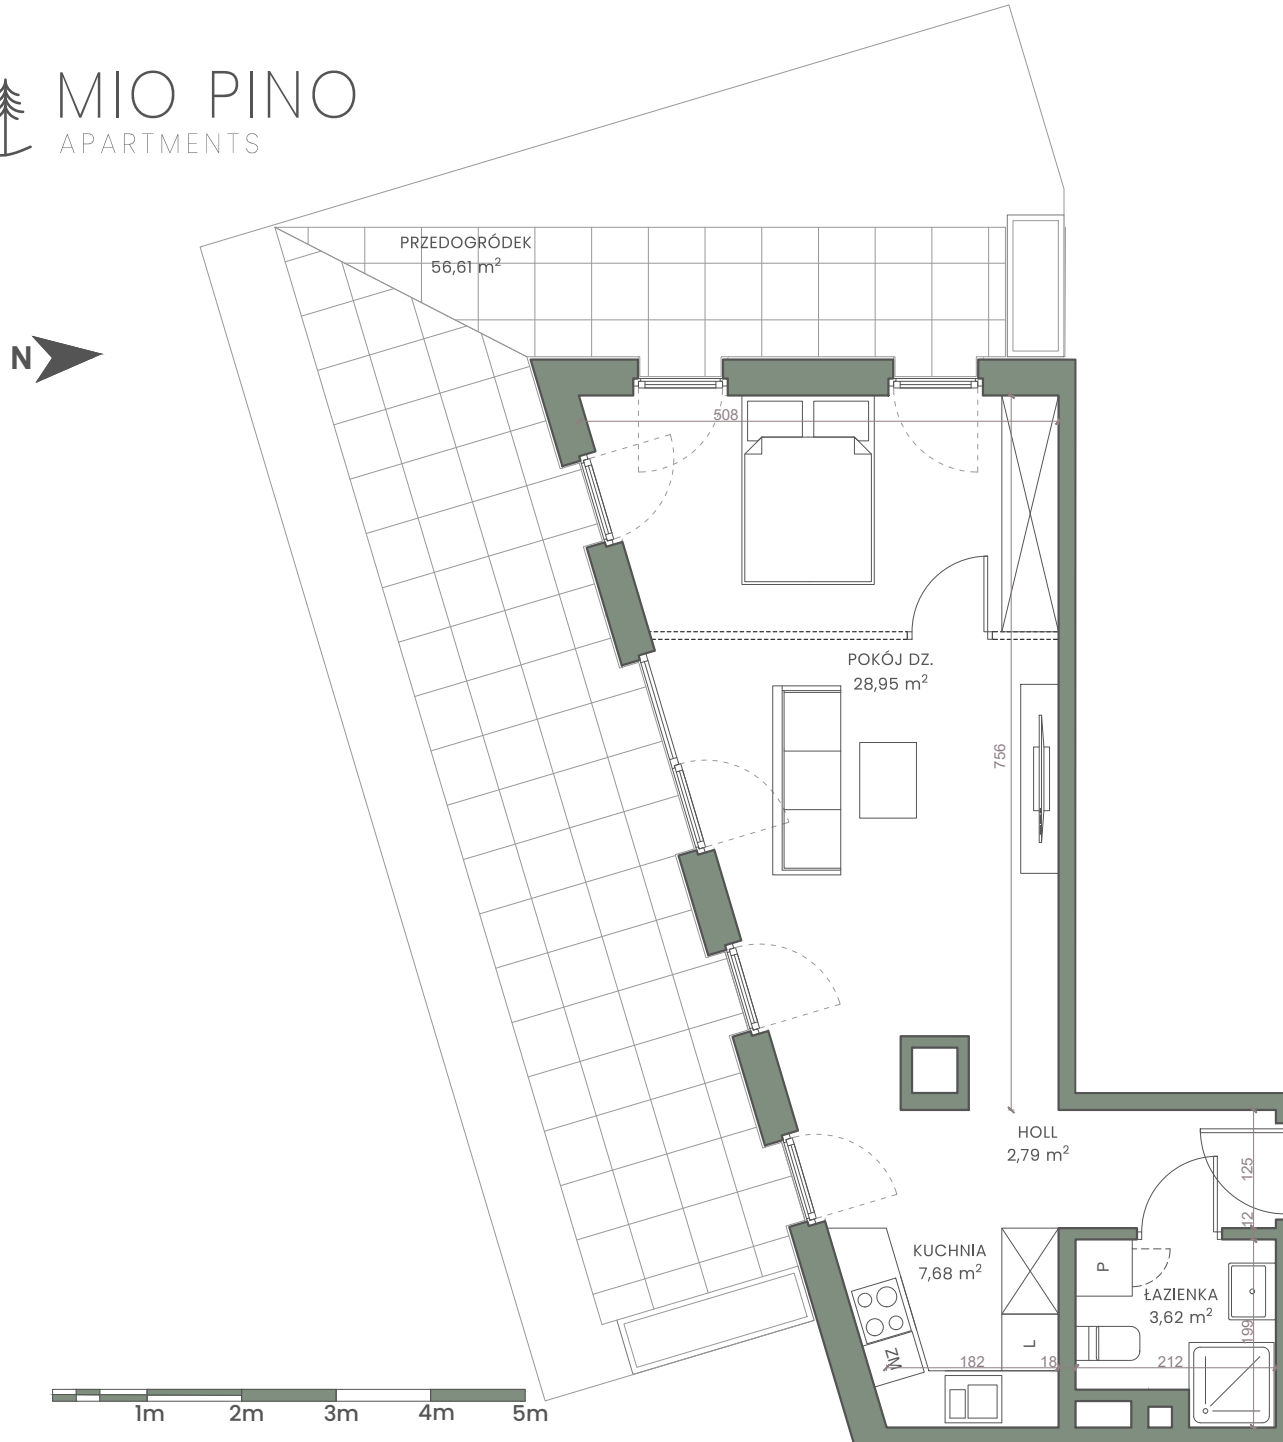

MIO PINO
APARTMENTS

POLNA 36C

NUMER LOKALU
PARTER

A 0.1.

POKÓJ DZ.	28,95m ²
KUCHNIA	7,68m ²
HOLL	2,79m ²
ŁAZIENKA	3,62m ²
SUMA POWIERZCHNI	43,04m²
PRZEDOGRÓDEK	56,61m ²