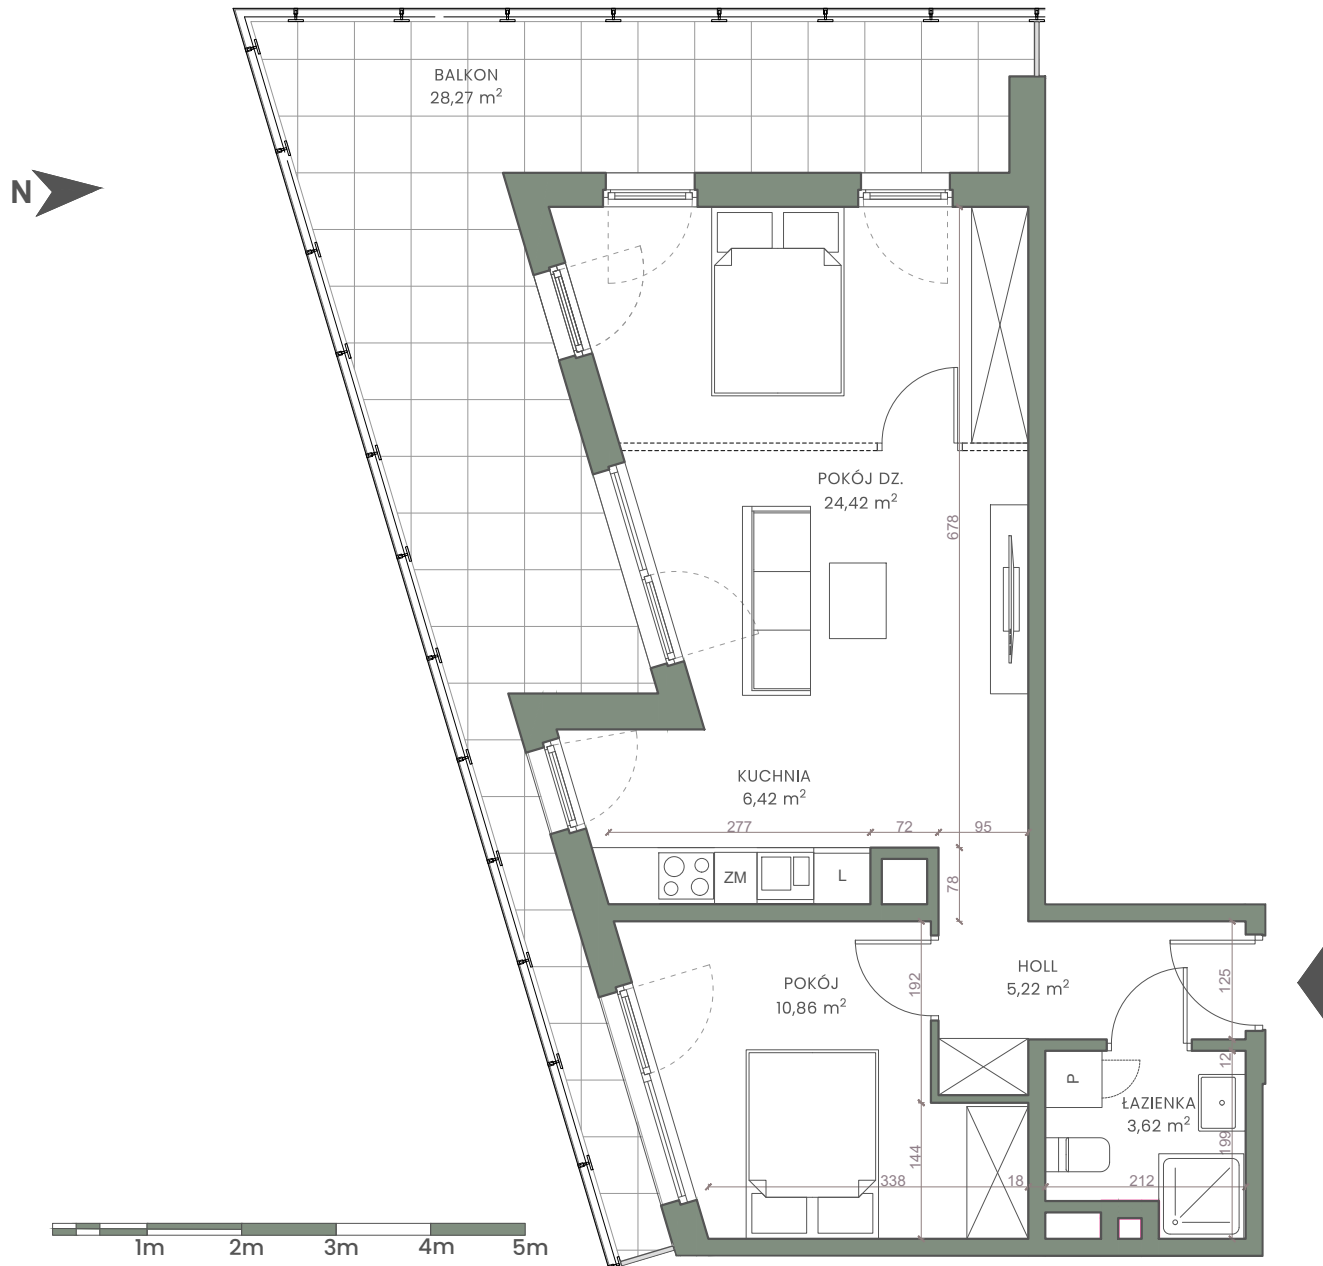

MIO PINO

APARTMENTS

POLNA 36C

NUMER LOKALU
PIĘTRO I

A 1.2.

POKÓJ DZ.	24,42m ²
POKÓJ	10,86m ²
KUCHNIA	6,42m ²
HOLL	5,22m ²
ŁAZIENKA	3,62m ²

SUMA POWIERZCHNI **50,54m²**

BALKON 28,27m²