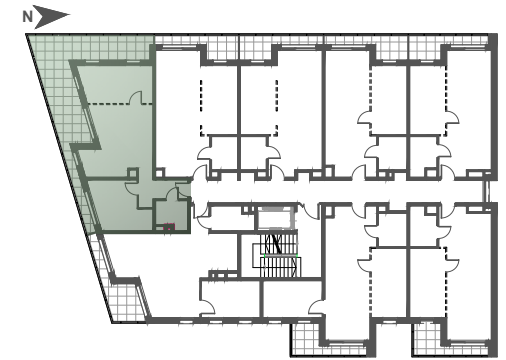

MIO PINO

APARTMENTS

POLNA 36C

NUMER LOKALU
PIĘTRO I

A 1.2.

POKÓJ DZ.	24,42m ²
POKÓJ	10,86m ²
KUCHNIA	6,42m ²
HOLL	5,22m ²
ŁAZIENKA	3,62m ²

SUMA POWIERZCHNI **50,54m²**

BALKON 28,27m²