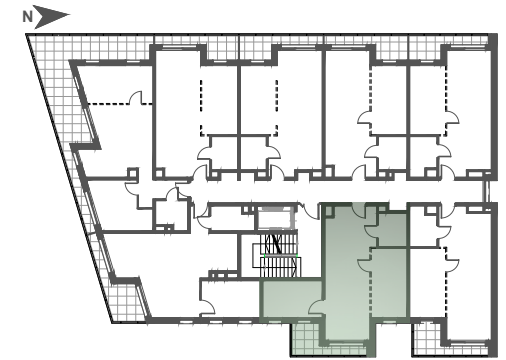

POLNA 36C

NUMER LOKALU
PIĘTRO I

A 1.8.

POKÓJ DZ.	28,88m²
POKÓJ	9,40m²
KUCHNIA	4,36m²
HOLL	4,69m²
ŁAZIENKA	4,01m²

SUMA POWIERZCHNI **51,34m²**

BALKON 5,53m²